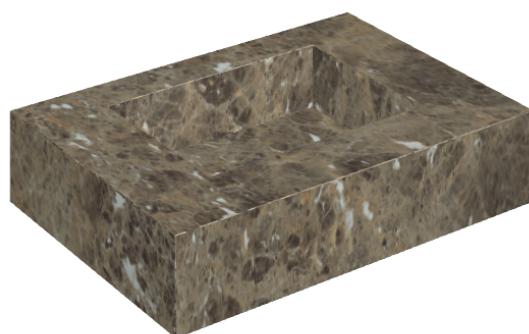

## Water Basin 70

Rivestimento del  
prodotto

Charme Deluxe  
Emperador Dark  
Naturale

I colori e le altre caratteristiche estetiche delle piastrelle presenti nelle illustrazioni presenti sul sito sono puramente indicativi. Guarda sempre i campioni di persona prima dell'acquisto.