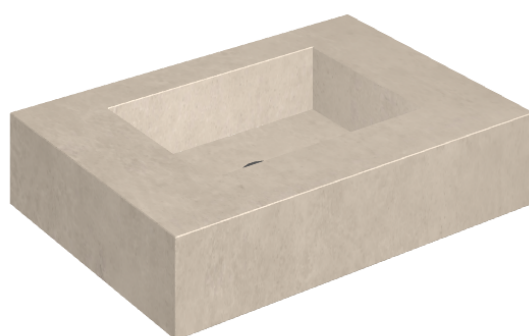

SCHEDA DI CONFIGURAZIONE

Cod. art.: 620810000001

Fly

Water Basin 70

Rivestimento del
prodotto

Eternum Cream
Naturale

I colori e le altre caratteristiche estetiche delle piastrelle presenti nelle illustrazioni presenti sul sito sono puramente indicativi. Guarda sempre i campioni di persona prima dell'acquisto.