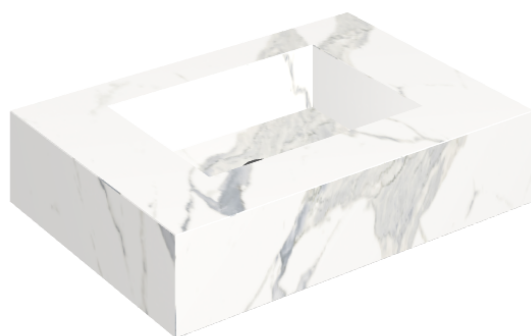

SCHEDA DI CONFIGURAZIONE

Cod. art.: 620810000001

Fly

Water Basin 70

Rivestimento del
prodotto

Stellaris Statuario
White Naturale

I colori e le altre caratteristiche estetiche delle piastrelle presenti nelle illustrazioni presenti sul sito sono puramente indicativi. Guarda sempre i campioni di persona prima dell'acquisto.