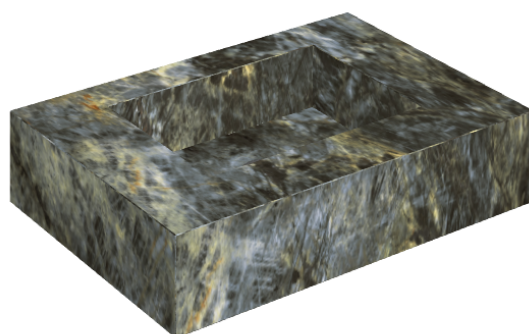

## Water Basin 70

Rivestimento del  
prodotto

Stellaris Madagascar  
Dark Naturale

I colori e le altre caratteristiche estetiche delle piastrelle presenti nelle illustrazioni presenti sul sito sono puramente indicativi. Guarda sempre i campioni di persona prima dell'acquisto.