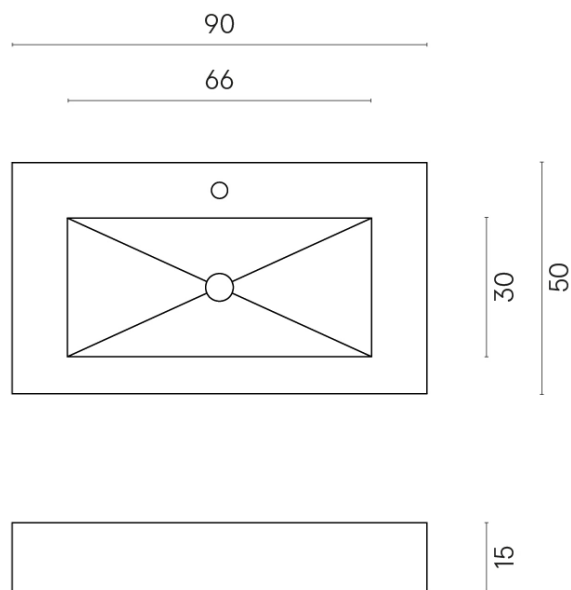

SCHEDA DI CONFIGURAZIONE

Cod. art.: 620810000002

Fly

Washbasin 90

Rivestimento del
prodotto

Charme Extra Silver
Naturale

I colori e le altre caratteristiche estetiche delle piastrelle presenti nelle illustrazioni presenti sul sito sono puramente indicativi. Guarda sempre i campioni di persona prima dell'acquisto.