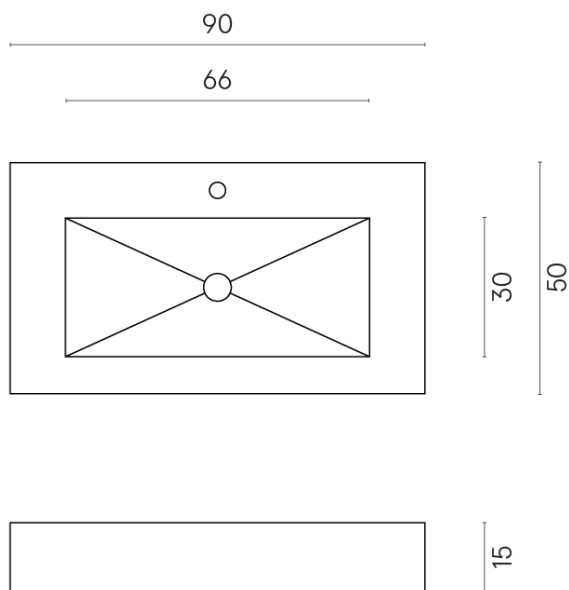

SCHEDA DI CONFIGURAZIONE

Cod. art.: 620810000002

Fly

Washbasin 90

Rivestimento del
prodotto

Genesis Moon White
Naturale

I colori e le altre caratteristiche estetiche delle piastrelle presenti nelle illustrazioni presenti sul sito sono puramente indicativi. Guarda sempre i campioni di persona prima dell'acquisto.