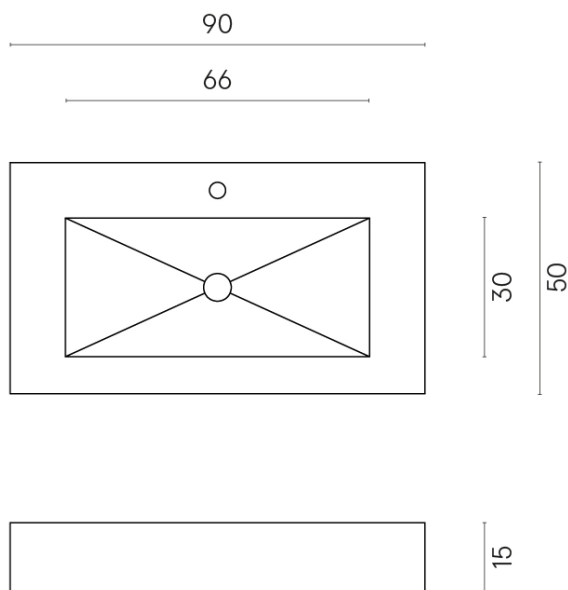

SCHEDA DI CONFIGURAZIONE

Cod. art.: 620810000002

Fly

Washbasin 90

Rivestimento del
prodotto

Millennium Iron
Naturale

I colori e le altre caratteristiche estetiche delle piastrelle presenti nelle illustrazioni presenti sul sito sono puramente indicativi. Guarda sempre i campioni di persona prima dell'acquisto.