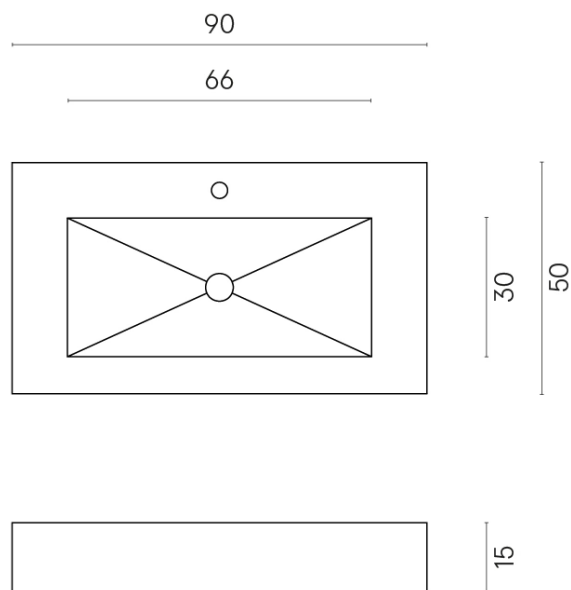

SCHEDA DI CONFIGURAZIONE

Cod. art.: 620810000002

Fly

Washbasin 90

Rivestimento del
prodotto
Metropolis Absolut
Silver Naturale

I colori e le altre caratteristiche estetiche delle piastrelle presenti nelle illustrazioni presenti sul sito sono puramente indicativi. Guarda sempre i campioni di persona prima dell'acquisto.