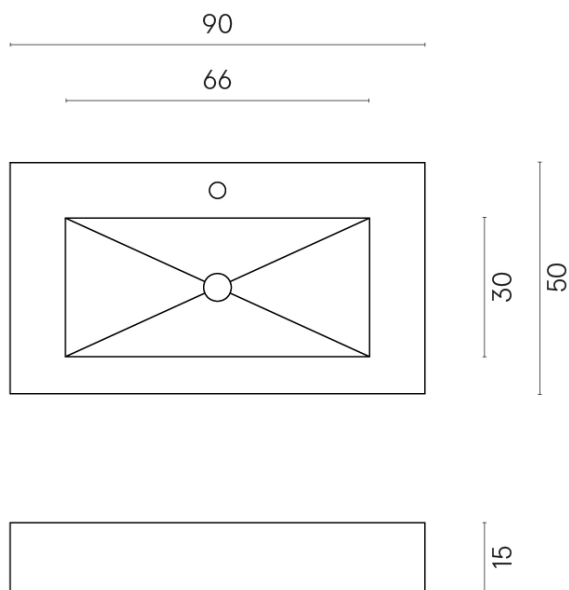

SCHEDA DI CONFIGURAZIONE

Cod. art.: 620810000002

Fly

Washbasin 90

Rivestimento del
prodotto

Continuum Stone
Grey Naturale

I colori e le altre caratteristiche estetiche delle piastrelle presenti nelle illustrazioni presenti sul sito sono puramente indicativi. Guarda sempre i campioni di persona prima dell'acquisto.