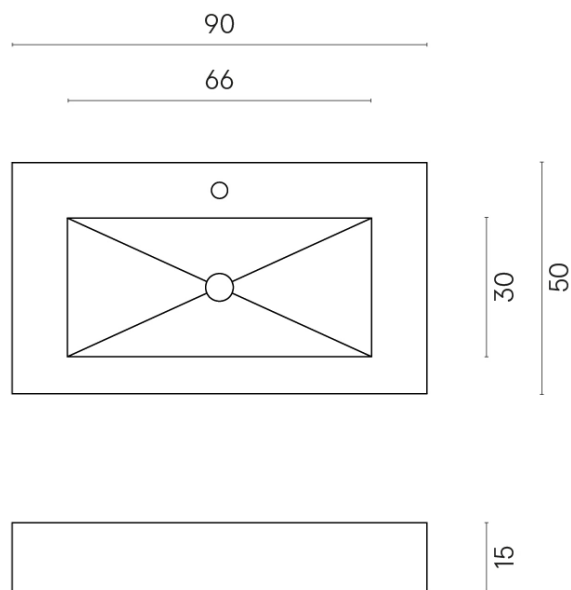

SCHEDA DI CONFIGURAZIONE

Cod. art.: 620810000002

Fly

Washbasin 90

Rivestimento del
prodotto

Materia Carbonio
Cerato

I colori e le altre caratteristiche estetiche delle piastrelle presenti nelle illustrazioni presenti sul sito sono puramente indicativi. Guarda sempre i campioni di persona prima dell'acquisto.