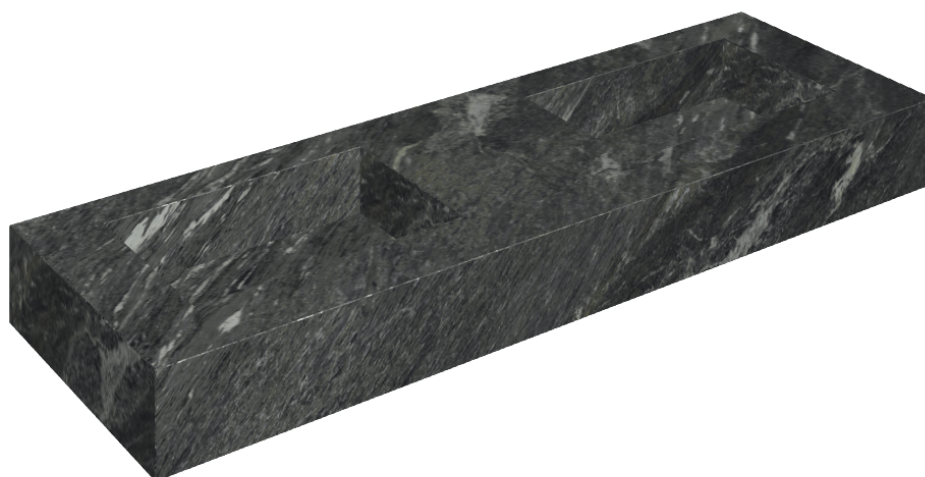

SCHEDA DI CONFIGURAZIONE

Cod. art.: 620810000005

Fly

Washbasin Duo 150

Rivestimento del
prodotto

Skyfall Nero Smeraldo
Naturale

I colori e le altre caratteristiche estetiche delle piastrelle presenti nelle illustrazioni presenti sul sito sono puramente indicativi. Guarda sempre i campioni di persona prima dell'acquisto.

**Trova il punto vendita
autorizzato più vicino:**

<https://nn.italonceramica.ru/ru/home/dealer/>

ITALON HOME

© COPYRIGHT ITALON - АО Керамогранитный завод 142800, Россия, Московская область, г. Ступино, Староситненское шоссе, вл. 32 - Тел. +7 495 2251322 / Факс +7 495 2251346