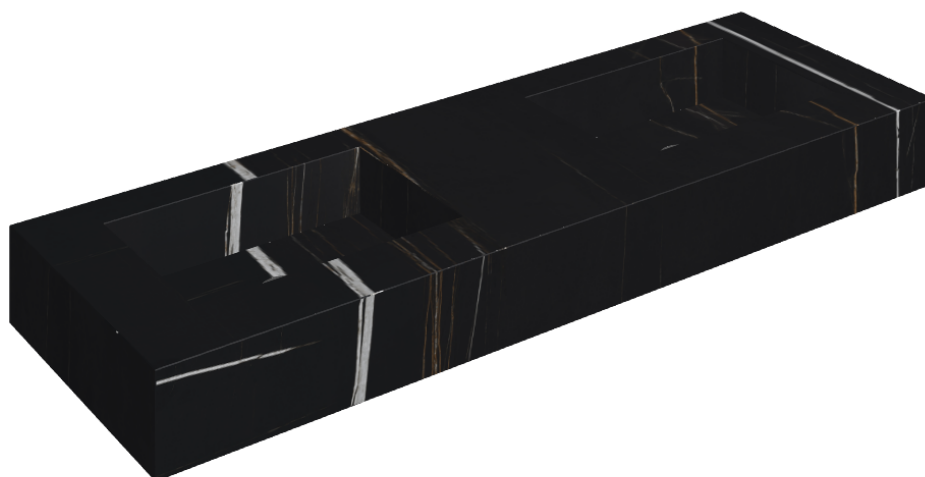

SCHEDA DI CONFIGURAZIONE

Cod. art.: 620810000005

## Washbasin Duo 150

Rivestimento del  
prodotto

Charme Deluxe  
Sahara Noir Naturale

I colori e le altre caratteristiche estetiche delle piastrelle presenti nelle illustrazioni presenti sul sito sono puramente indicativi. Guarda sempre i campioni di persona prima dell'acquisto.