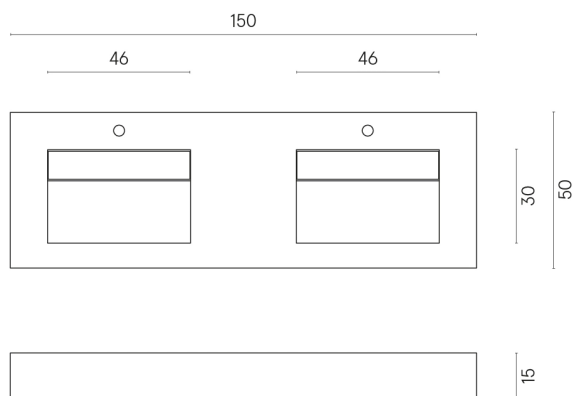

SCHEDA DI CONFIGURAZIONE

Cod. art.: 620810000005

Fly

Washbasin Duo 150

Rivestimento del
prodotto

Charme Advance
Platinum White
Naturale

I colori e le altre caratteristiche estetiche delle piastrelle presenti nelle illustrazioni presenti sul sito sono puramente indicativi. Guarda sempre i campioni di persona prima dell'acquisto.