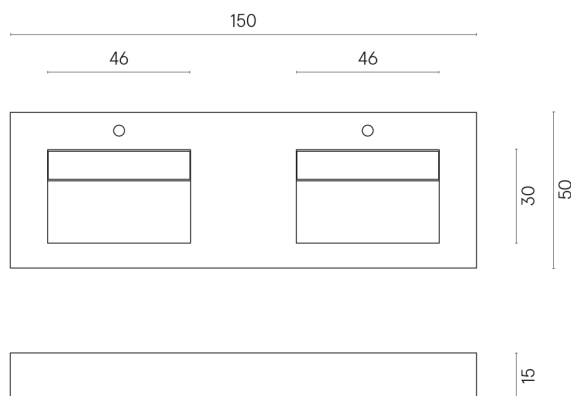

SCHEDA DI CONFIGURAZIONE

Cod. art.: 620810000005

Fly

Washbasin Duo 150

Rivestimento del
prodotto

Charme Advance
Elegant Brown Lux

I colori e le altre caratteristiche estetiche delle piastrelle presenti nelle illustrazioni presenti sul sito sono puramente indicativi. Guarda sempre i campioni di persona prima dell'acquisto.