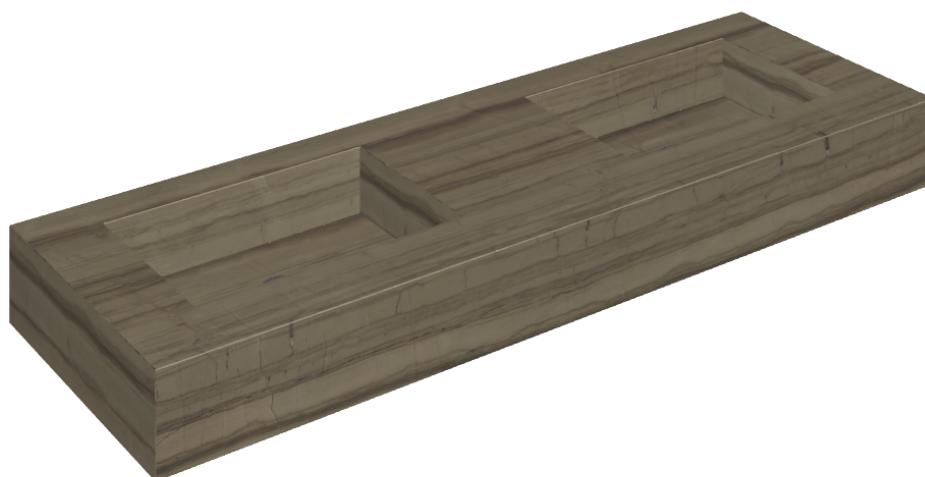

SCHEDA DI CONFIGURAZIONE

Cod. art.: 620810000005

Fly

Washbasin Duo 150

Rivestimento del
prodotto

Charme Advance
Elegant Brown Lux

I colori e le altre caratteristiche estetiche delle piastrelle presenti nelle illustrazioni presenti sul sito sono puramente indicativi. Guarda sempre i campioni di persona prima dell'acquisto.