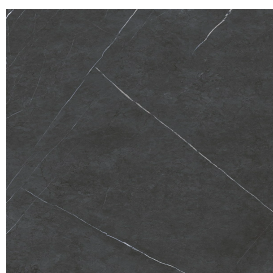

SCHEDA DI CONFIGURAZIONE

Cod. art.: 620810000005

Fly

Washbasin Duo 150

Rivestimento del
prodotto
Metropolis Imperial
Black Naturale

I colori e le altre caratteristiche estetiche delle piastrelle presenti nelle illustrazioni presenti sul sito sono puramente indicativi. Guarda sempre i campioni di persona prima dell'acquisto.