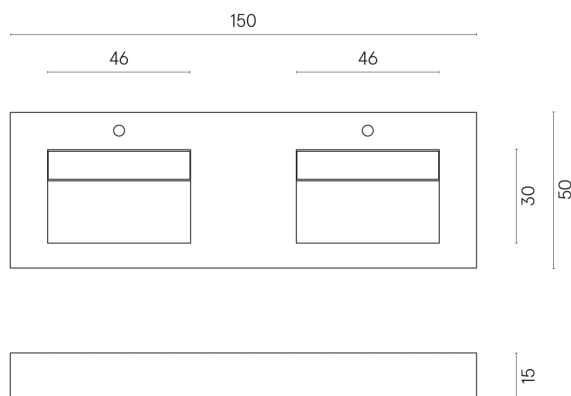

SCHEDA DI CONFIGURAZIONE

Cod. art.: 620810000005

Fly

Washbasin Duo 150

Rivestimento del
prodotto
Metropolis Imperial
Black Naturale

I colori e le altre caratteristiche estetiche delle piastrelle presenti nelle illustrazioni presenti sul sito sono puramente indicativi. Guarda sempre i campioni di persona prima dell'acquisto.