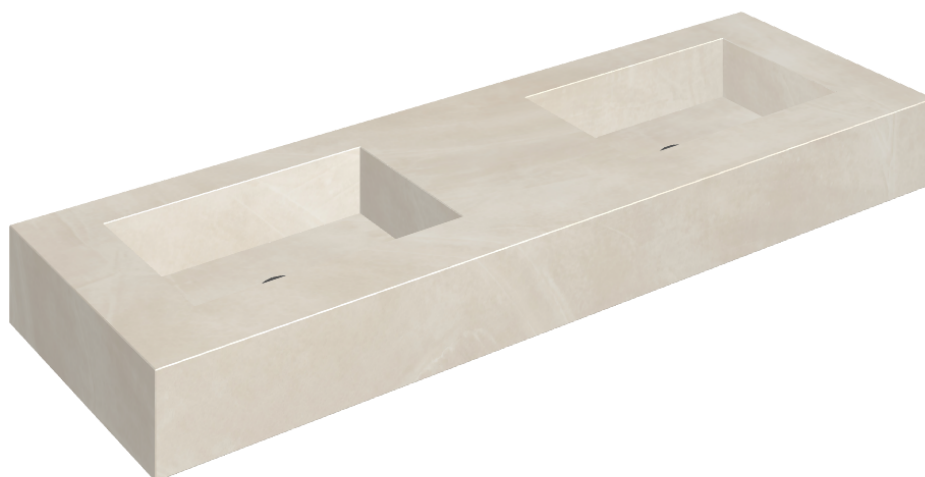

SCHEDA DI CONFIGURAZIONE

Cod. art.: 620810000005

Fly

Washbasin Duo 150

Rivestimento del
prodotto

Continuum Pure
Naturale

I colori e le altre caratteristiche estetiche delle piastrelle presenti nelle illustrazioni presenti sul sito sono puramente indicativi. Guarda sempre i campioni di persona prima dell'acquisto.