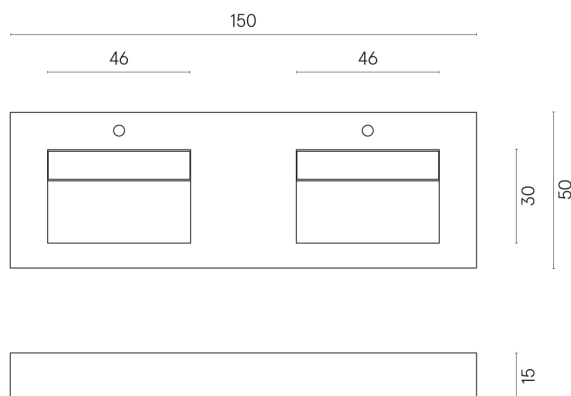

SCHEDA DI CONFIGURAZIONE

Cod. art.: 620810000005

Fly

Washbasin Duo 150

Rivestimento del
prodotto

Stellaris Carrara Ivory
Naturale

I colori e le altre caratteristiche estetiche delle piastrelle presenti nelle illustrazioni presenti sul sito sono puramente indicativi. Guarda sempre i campioni di persona prima dell'acquisto.