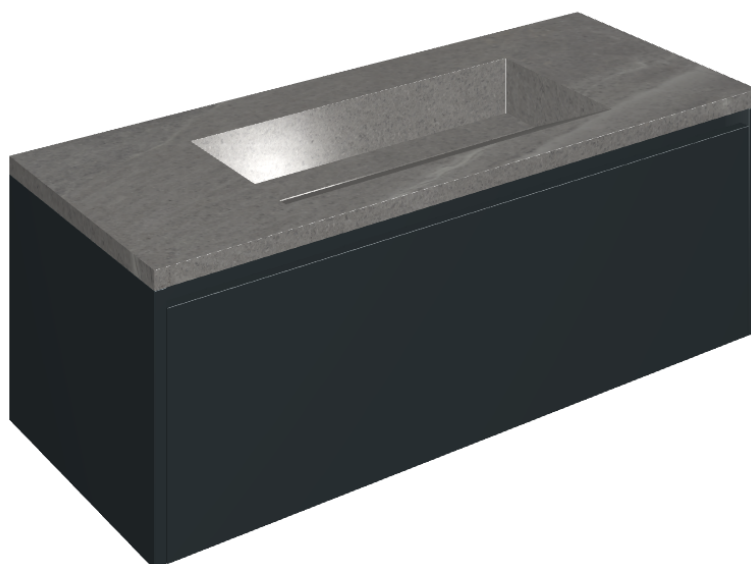

SCHEDA DI CONFIGURAZIONE

Cod. art.: 620810000026

Fly Air

Washbasin 120 Black

Rivestimento del
prodotto

Contempora Carbon
Cerato

I colori e le altre caratteristiche estetiche delle piastrelle presenti nelle illustrazioni presenti sul sito sono puramente indicativi. Guarda sempre i campioni di persona prima dell'acquisto.