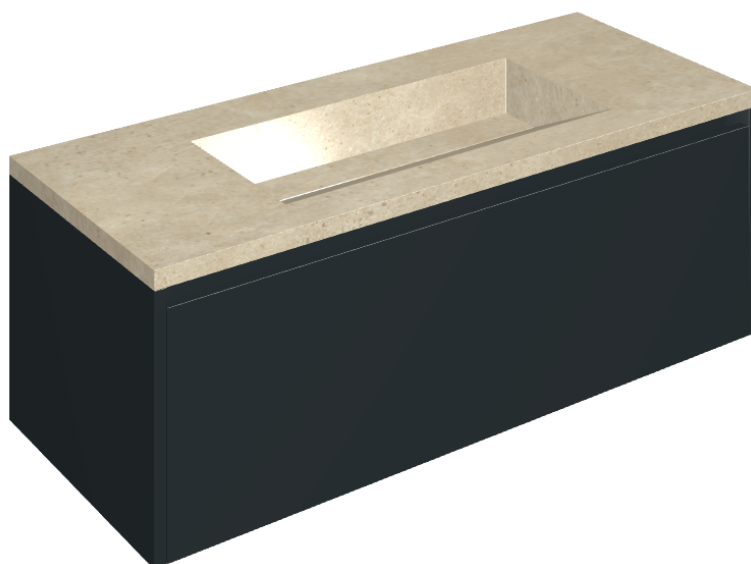

SCHEDA DI CONFIGURAZIONE

Cod. art.: 620810000026

Fly Air

Washbasin 120 Black

**Rivestimento del
prodotto**

Skyline Ash Naturale

I colori e le altre caratteristiche estetiche delle piastrelle presenti nelle illustrazioni presenti sul sito sono puramente indicativi. Guarda sempre i campioni di persona prima dell'acquisto.