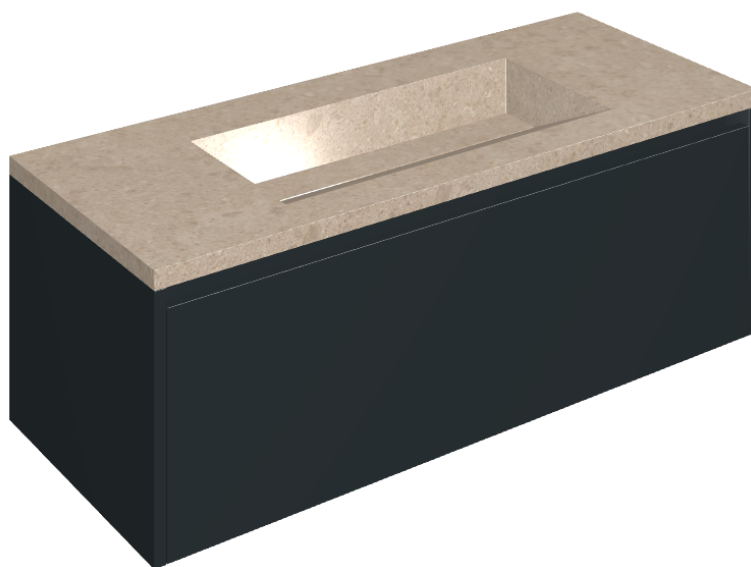

SCHEDA DI CONFIGURAZIONE

Cod. art.: 620810000026

Fly Air

Washbasin 120 Black

Rivestimento del
prodotto

Genesis Venus Cream
Naturale

I colori e le altre caratteristiche estetiche delle piastrelle presenti nelle illustrazioni presenti sul sito sono puramente indicativi. Guarda sempre i campioni di persona prima dell'acquisto.