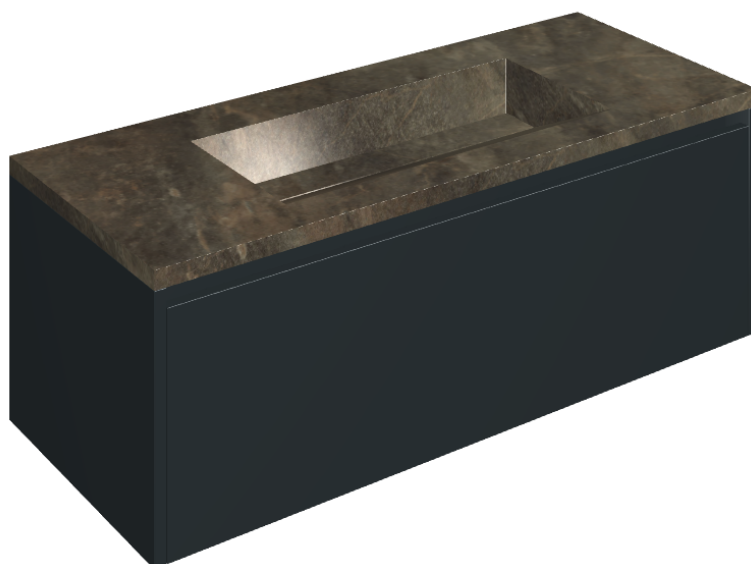

## Washbasin 120 Black

Rivestimento del prodotto

Genesis Mercury  
Brown Naturale

I colori e le altre caratteristiche estetiche delle piastrelle presenti nelle illustrazioni presenti sul sito sono puramente indicativi. Guarda sempre i campioni di persona prima dell'acquisto.