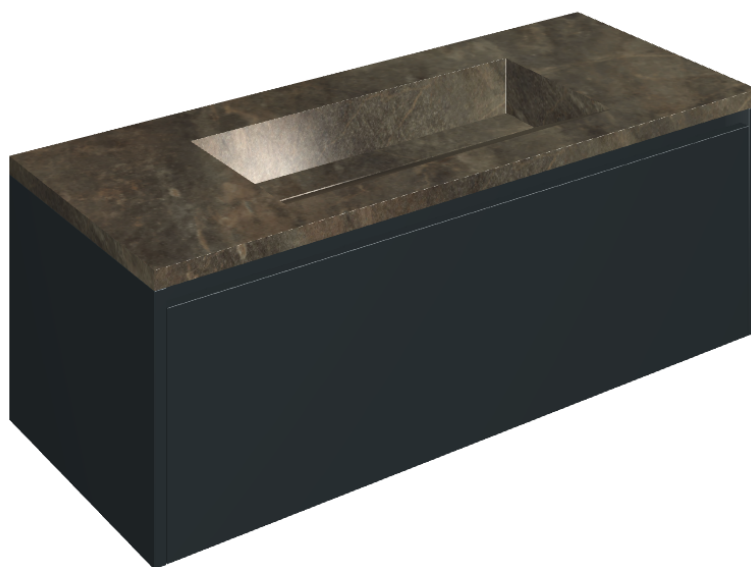

## Washbasin 120 Black

Rivestimento del  
prodotto

Genesis Mercury  
Brown Naturale

I colori e le altre caratteristiche estetiche delle piastrelle presenti nelle illustrazioni presenti sul sito sono puramente indicativi. Guarda sempre i campioni di persona prima dell'acquisto.