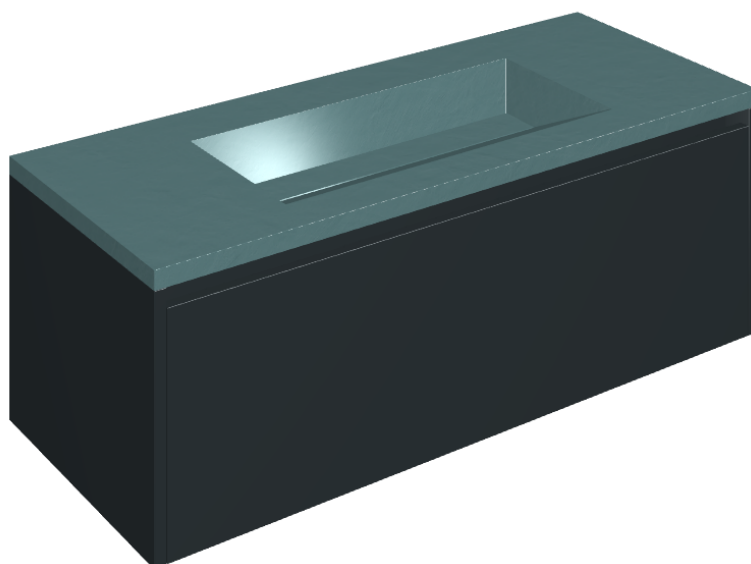

SCHEDA DI CONFIGURAZIONE

Cod. art.: 620810000026

Fly Air

Washbasin 120 Black

Rivestimento del
prodotto

Surface Ocean
Cerato

I colori e le altre caratteristiche estetiche delle piastrelle presenti nelle illustrazioni presenti sul sito sono puramente indicativi. Guarda sempre i campioni di persona prima dell'acquisto.

Trova il punto vendita
autorizzato più vicino:

<https://nn.italonceramica.ru/ru/home/dealer/>