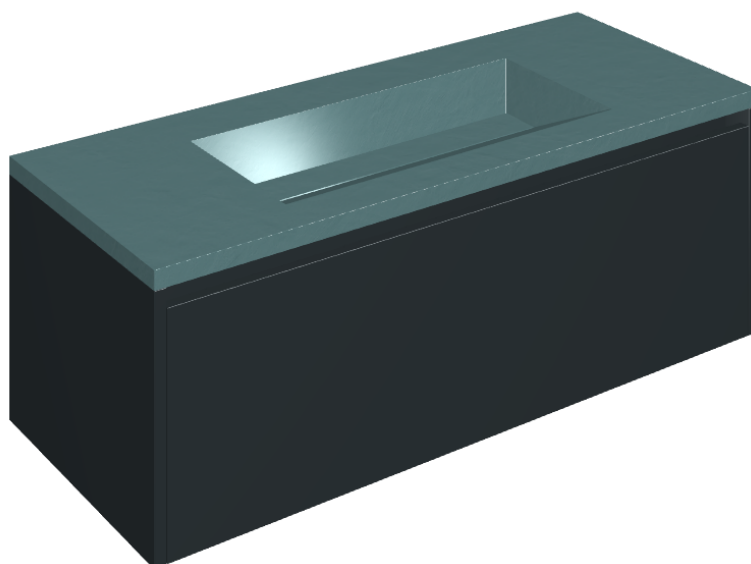

SCHEDA DI CONFIGURAZIONE

Cod. art.: 620810000026

## Washbasin 120 Black

Rivestimento del  
prodotto

Surface Ocean  
Cerato

I colori e le altre caratteristiche estetiche delle piastrelle presenti nelle illustrazioni presenti sul sito sono puramente indicativi. Guarda sempre i campioni di persona prima dell'acquisto.