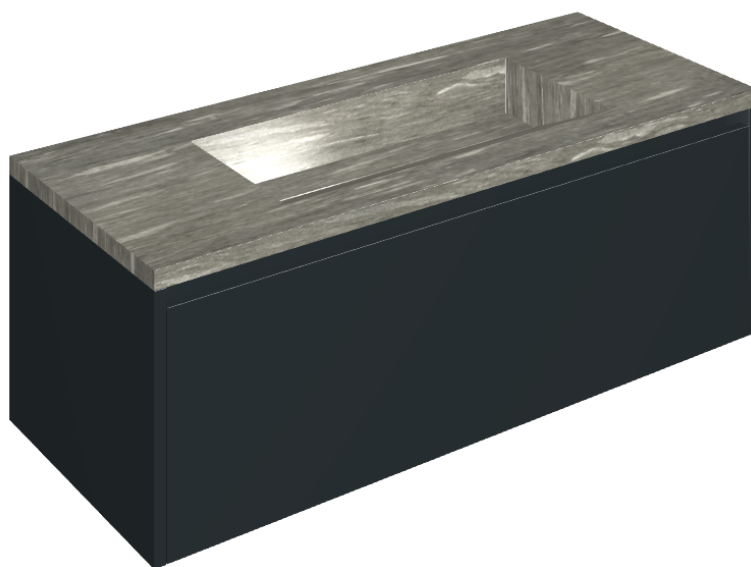

## Washbasin 120 Black

Rivestimento del  
prodotto

Skyfall Grigio Alpino  
Naturale

I colori e le altre caratteristiche estetiche delle piastrelle presenti nelle illustrazioni presenti sul sito sono puramente indicativi. Guarda sempre i campioni di persona prima dell'acquisto.