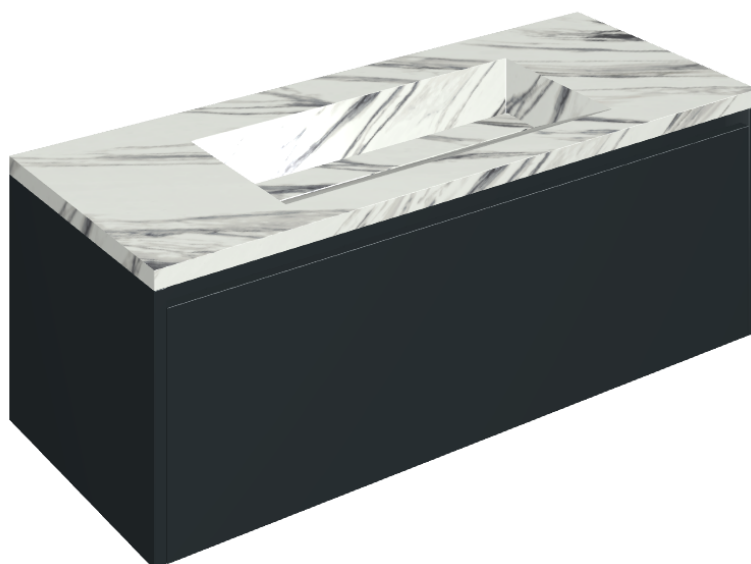

SCHEDA DI CONFIGURAZIONE

Cod. art.: 620810000026

Fly Air

Washbasin 120 Black

Rivestimento del prodotto

Charme Deluxe
Statuario Fantastico
Naturale

I colori e le altre caratteristiche estetiche delle piastrelle presenti nelle illustrazioni presenti sul sito sono puramente indicativi. Guarda sempre i campioni di persona prima dell'acquisto.