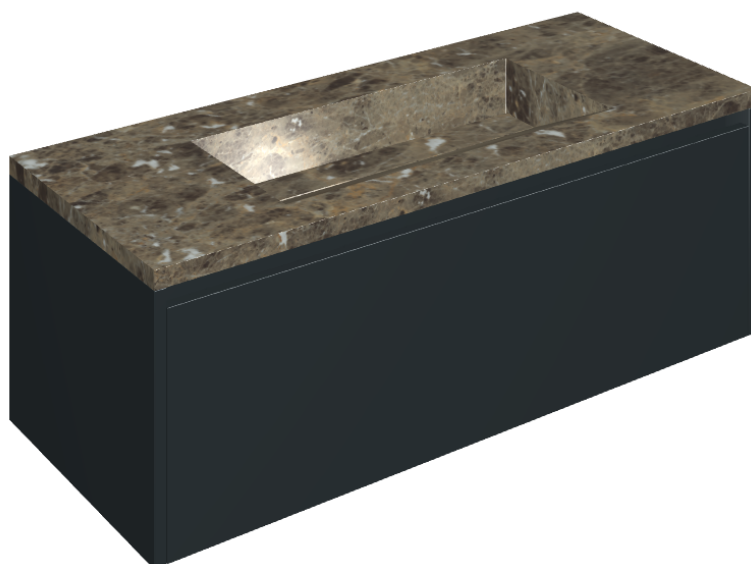

SCHEDA DI CONFIGURAZIONE

Cod. art.: 620810000026

Fly Air

Washbasin 120 Black

Rivestimento del
prodotto

Charme Deluxe
Emperador Dark
Naturale

I colori e le altre caratteristiche estetiche delle piastrelle presenti nelle illustrazioni presenti sul sito sono puramente indicativi. Guarda sempre i campioni di persona prima dell'acquisto.