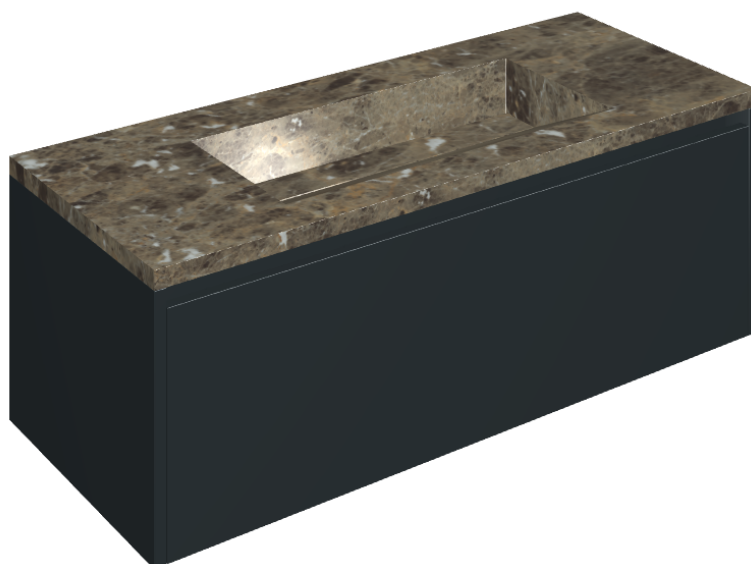

## Washbasin 120 Black

**Rivestimento del prodotto**

Charme Deluxe  
Emperador Dark  
Naturale

I colori e le altre caratteristiche estetiche delle piastrelle presenti nelle illustrazioni presenti sul sito sono puramente indicativi. Guarda sempre i campioni di persona prima dell'acquisto.