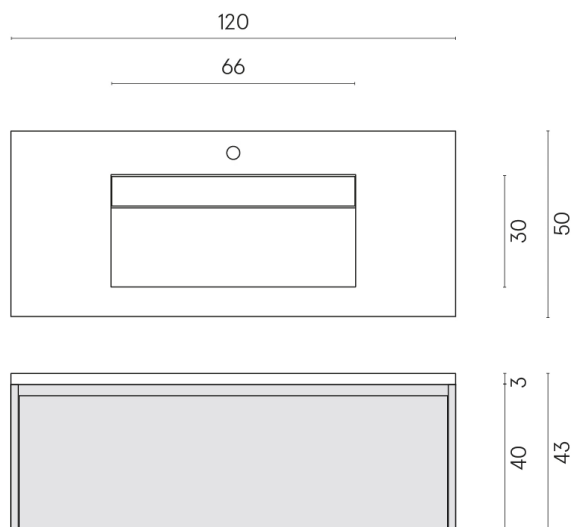

SCHEDA DI CONFIGURAZIONE

Cod. art.: 620810000026

Fly Air

Washbasin 120 Black

Rivestimento del prodotto

Charme Advance
Alabastro White
Naturale

I colori e le altre caratteristiche estetiche delle piastrelle presenti nelle illustrazioni presenti sul sito sono puramente indicativi. Guarda sempre i campioni di persona prima dell'acquisto.