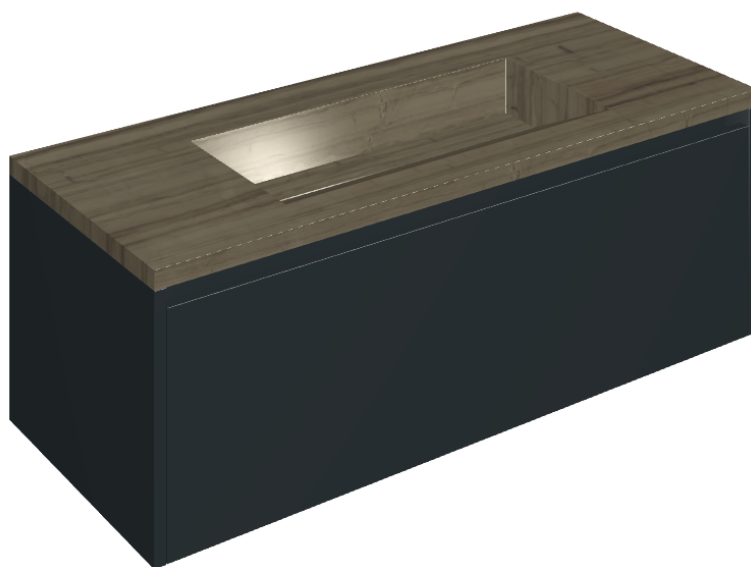

## Washbasin 120 Black

Rivestimento del prodotto

Charme Advance  
Elegant Brown Lux

I colori e le altre caratteristiche estetiche delle piastrelle presenti nelle illustrazioni presenti sul sito sono puramente indicativi. Guarda sempre i campioni di persona prima dell'acquisto.