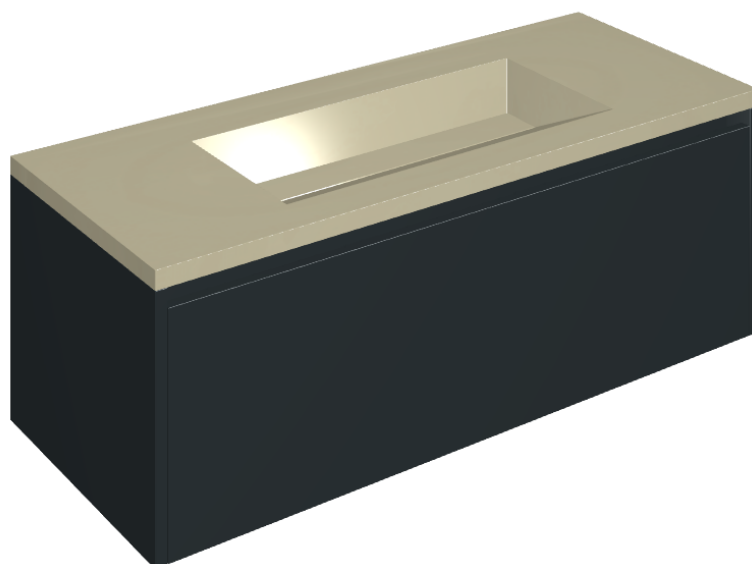

SCHEDA DI CONFIGURAZIONE

Cod. art.: 620810000026

Fly Air

Washbasin 120 Black

Rivestimento del
prodotto

Metropolis Glass Sand
Lux

I colori e le altre caratteristiche estetiche delle piastrelle presenti nelle illustrazioni presenti sul sito sono puramente indicativi. Guarda sempre i campioni di persona prima dell'acquisto.