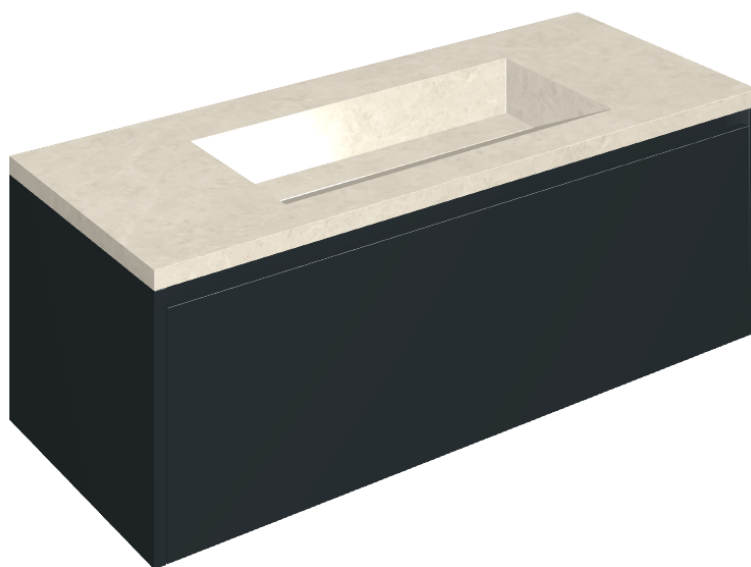

## Washbasin 120 Black

Rivestimento del  
prodotto

Metropolis Royal Ivory  
Naturale

I colori e le altre caratteristiche estetiche delle piastrelle presenti nelle illustrazioni presenti sul sito sono puramente indicativi. Guarda sempre i campioni di persona prima dell'acquisto.