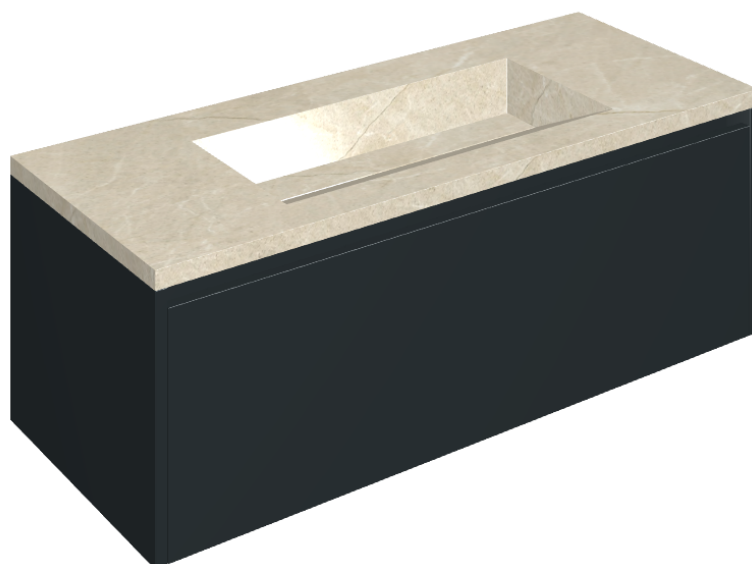

## Washbasin 120 Black

Rivestimento del  
prodotto

Metropolis Desert  
Beige Naturale

I colori e le altre caratteristiche estetiche delle piastrelle presenti nelle illustrazioni presenti sul sito sono puramente indicativi. Guarda sempre i campioni di persona prima dell'acquisto.