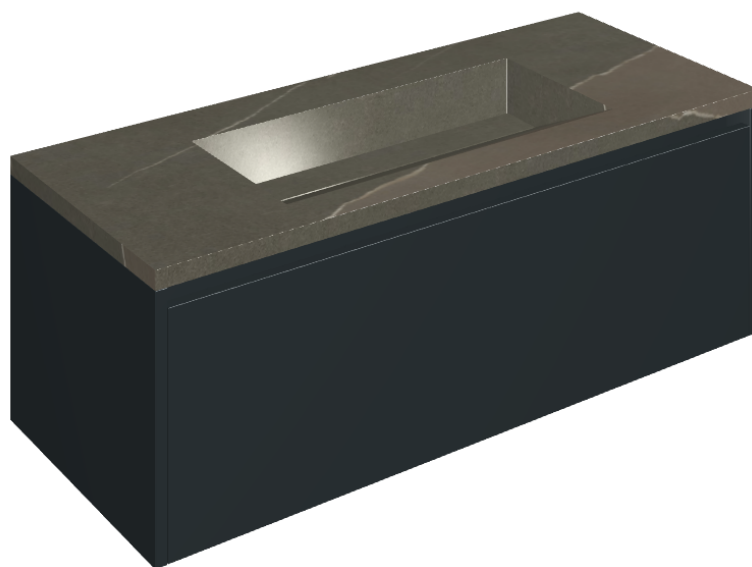

SCHEDA DI CONFIGURAZIONE

Cod. art.: 620810000026

Fly Air

Washbasin 120 Black

Rivestimento del
prodotto
Metropolis Arcadia
Brown Naturale

I colori e le altre caratteristiche estetiche delle piastrelle presenti nelle illustrazioni presenti sul sito sono puramente indicativi. Guarda sempre i campioni di persona prima dell'acquisto.