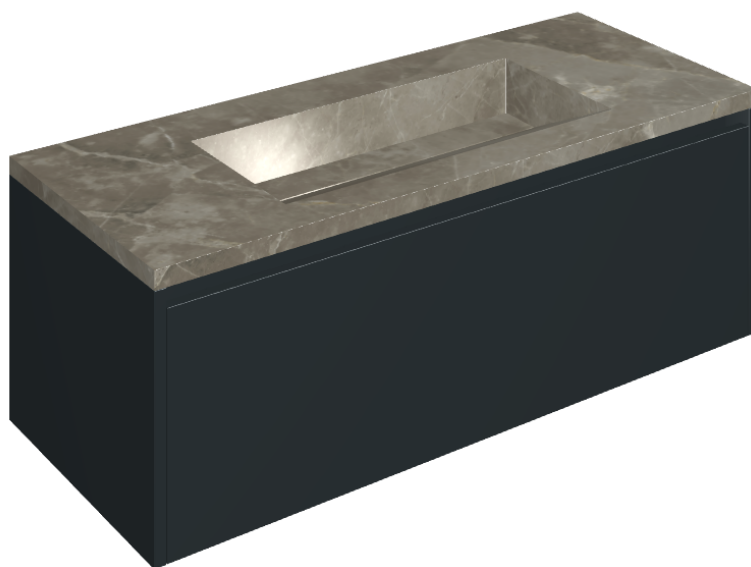

SCHEDA DI CONFIGURAZIONE

Cod. art.: 620810000026

Fly Air

Washbasin 120 Black

Rivestimento del
prodotto

Stellaris Toscana
Grey Naturale

I colori e le altre caratteristiche estetiche delle piastrelle presenti nelle illustrazioni presenti sul sito sono puramente indicativi. Guarda sempre i campioni di persona prima dell'acquisto.