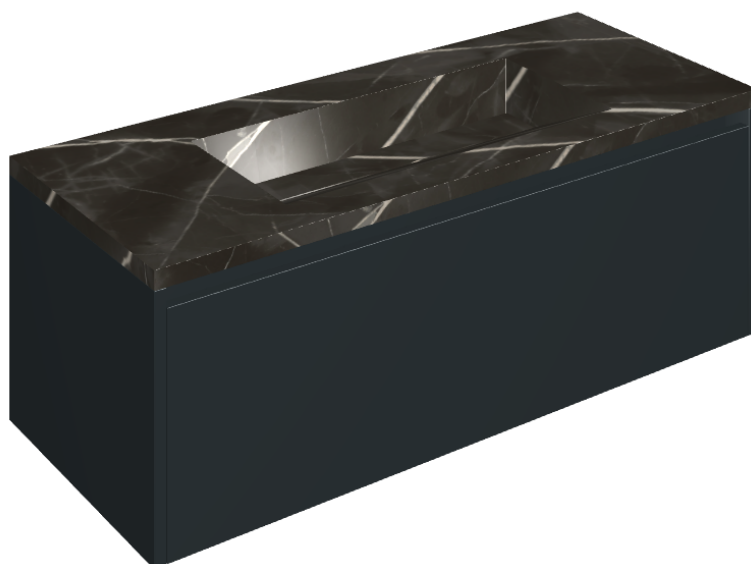

## Washbasin 120 Black

**Rivestimento del  
prodotto**Stellaris Absolut Black  
Naturale

I colori e le altre caratteristiche estetiche delle piastrelle presenti nelle illustrazioni presenti sul sito sono puramente indicativi. Guarda sempre i campioni di persona prima dell'acquisto.