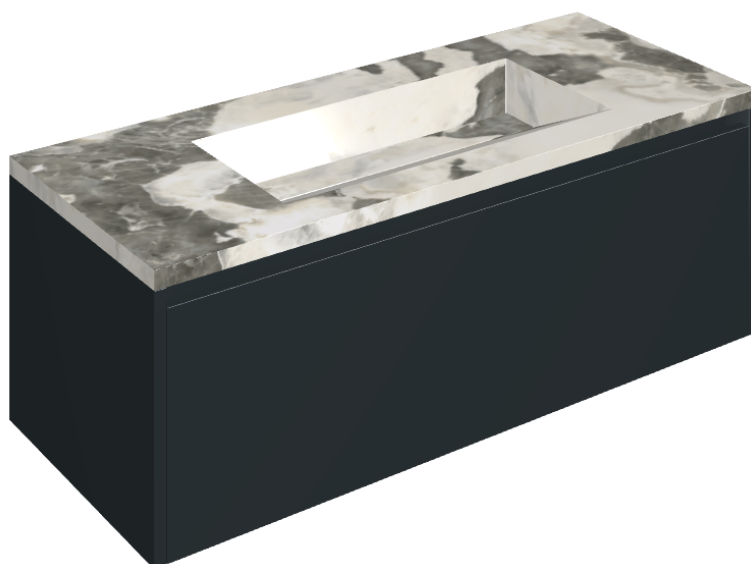

SCHEDA DI CONFIGURAZIONE

Cod. art.: 620810000026

Fly Air

Washbasin 120 Black

Rivestimento del prodotto

Stellaris Dover Light Naturale

I colori e le altre caratteristiche estetiche delle piastrelle presenti nelle illustrazioni presenti sul sito sono puramente indicativi. Guarda sempre i campioni di persona prima dell'acquisto.