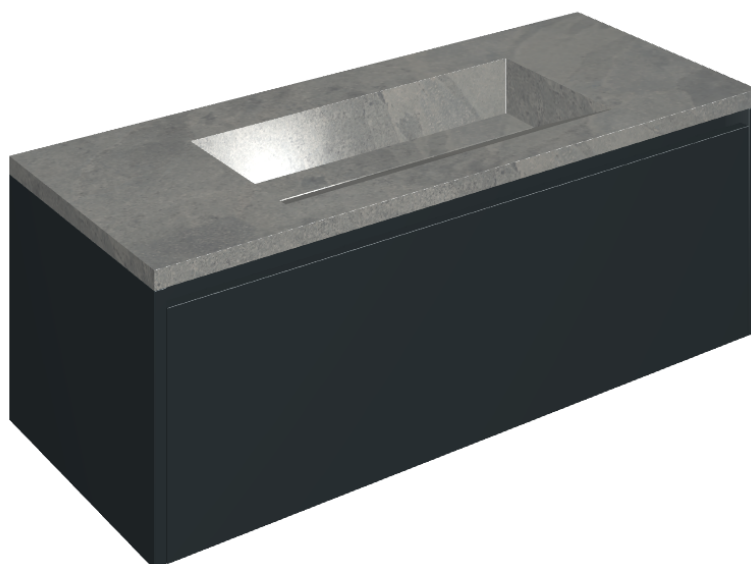

SCHEMA DI CONFIGURAZIONE

Cod. art.:

620810000026

Fly Air

Washbasin 120 Black

**Rivestimento del
prodotto**Materia Carbonio
Cerato

I colori e le altre caratteristiche estetiche delle piastrelle presenti nelle illustrazioni presenti sul sito sono puramente indicativi. Guarda sempre i campioni di persona prima dell'acquisto.