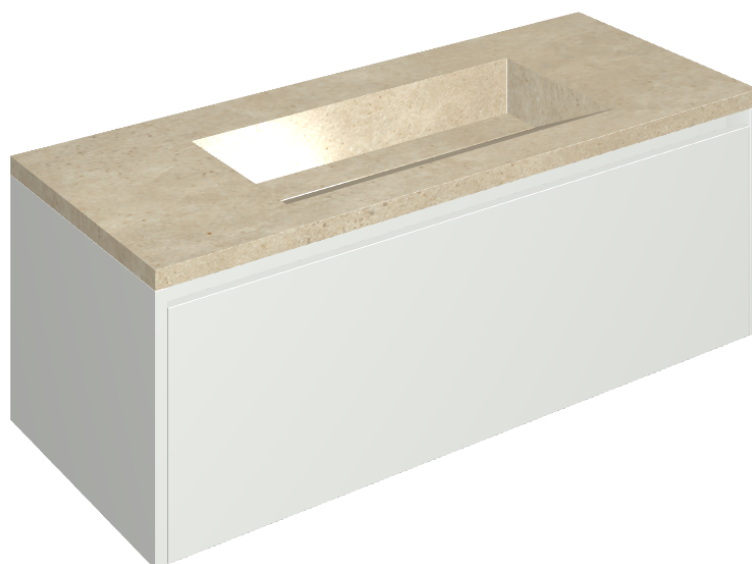

## Washbasin 120 White

Rivestimento del  
prodotto  
Skyline Ash Naturale

I colori e le altre caratteristiche estetiche delle piastrelle presenti nelle illustrazioni presenti sul sito sono puramente indicativi. Guarda sempre i campioni di persona prima dell'acquisto.