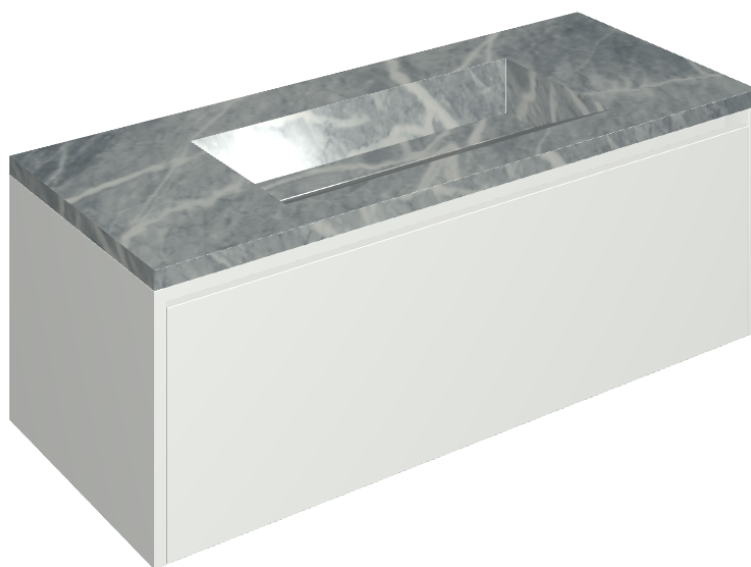

SCHEDA DI CONFIGURAZIONE

Cod. art.: 620810000022

Fly Air

Washbasin 120 White

Rivestimento del
prodotto

Charme Extra Atlantic
Naturale

I colori e le altre caratteristiche estetiche delle piastrelle presenti nelle illustrazioni presenti sul sito sono puramente indicativi. Guarda sempre i campioni di persona prima dell'acquisto.