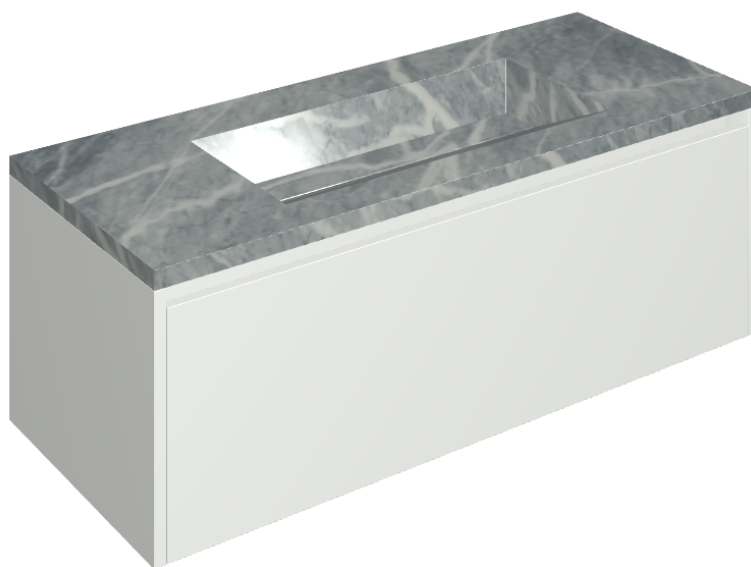

## Washbasin 120 White

Rivestimento del  
prodotto

Charme Extra Atlantic  
Naturale

I colori e le altre caratteristiche estetiche delle piastrelle presenti nelle illustrazioni presenti sul sito sono puramente indicativi. Guarda sempre i campioni di persona prima dell'acquisto.