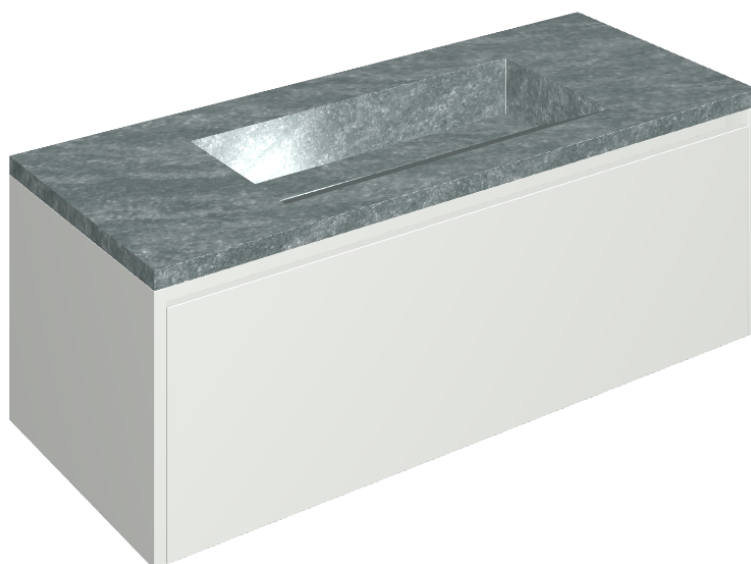

## Washbasin 120 White

Rivestimento del  
prodotto

Genesis Jupiter Silver  
Naturale

I colori e le altre caratteristiche estetiche delle piastrelle presenti nelle illustrazioni presenti sul sito sono puramente indicativi. Guarda sempre i campioni di persona prima dell'acquisto.