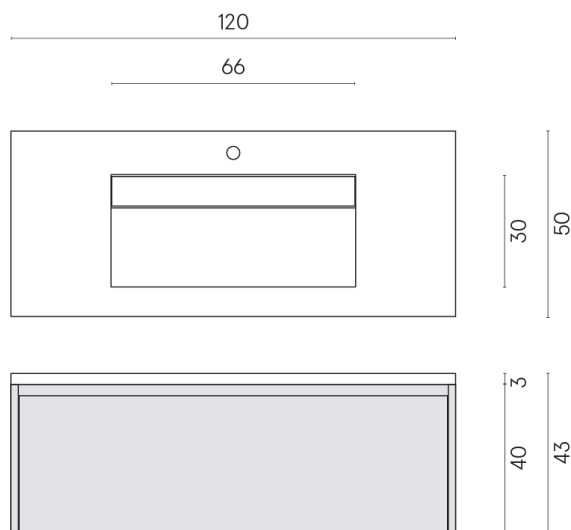

SCHEDA DI CONFIGURAZIONE

Cod. art.: 620810000022

Fly Air

Washbasin 120 White

Rivestimento del
prodotto

Charme Evo Statuario
Naturale

I colori e le altre caratteristiche estetiche delle piastrelle presenti nelle illustrazioni presenti sul sito sono puramente indicativi. Guarda sempre i campioni di persona prima dell'acquisto.