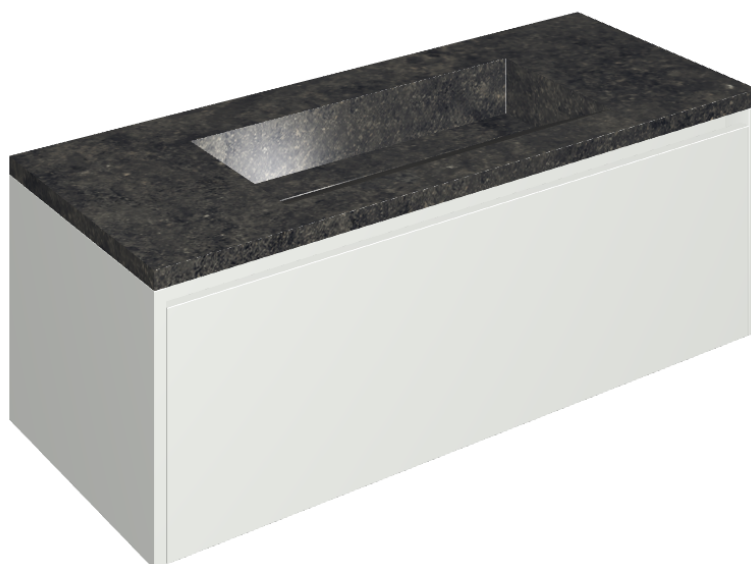

SCHEDA DI CONFIGURAZIONE

Cod. art.: 620810000022

Fly Air

Washbasin 120 White

Rivestimento del
prodotto

Room Black Stone
Cerato

I colori e le altre caratteristiche estetiche delle piastrelle presenti nelle illustrazioni presenti sul sito sono puramente indicativi. Guarda sempre i campioni di persona prima dell'acquisto.