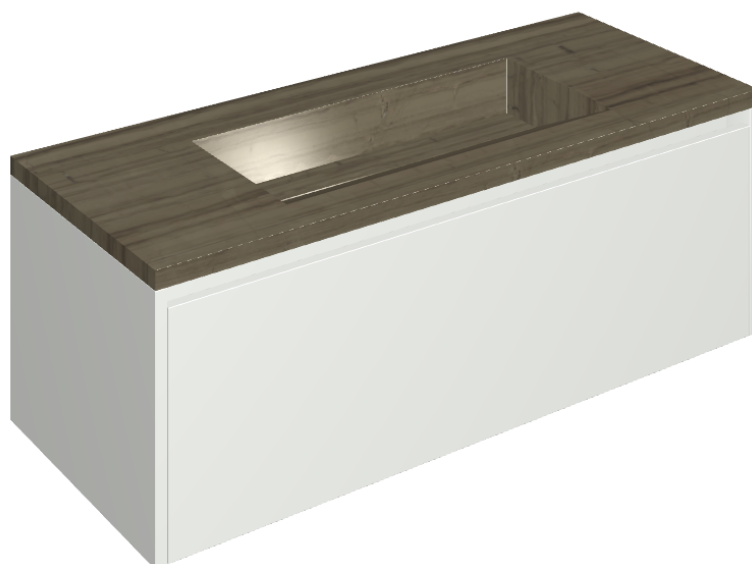

## Washbasin 120 White

Rivestimento del prodotto

Charme Advance  
Elegant Brown Lux

I colori e le altre caratteristiche estetiche delle piastrelle presenti nelle illustrazioni presenti sul sito sono puramente indicativi. Guarda sempre i campioni di persona prima dell'acquisto.