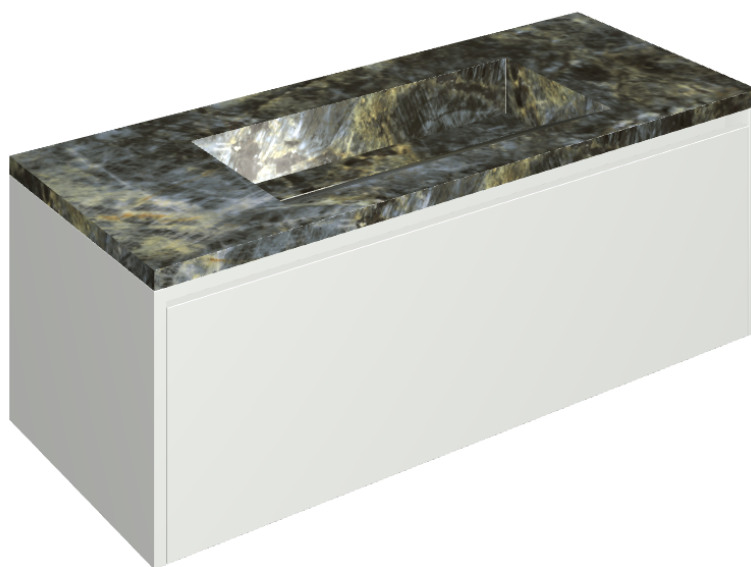

SCHEDA DI CONFIGURAZIONE

Cod. art.: 620810000022

Fly Air

Washbasin 120 White

Rivestimento del
prodotto

Stellaris Madagascar
Dark Naturale

I colori e le altre caratteristiche estetiche delle piastrelle presenti nelle illustrazioni presenti sul sito sono puramente indicativi. Guarda sempre i campioni di persona prima dell'acquisto.