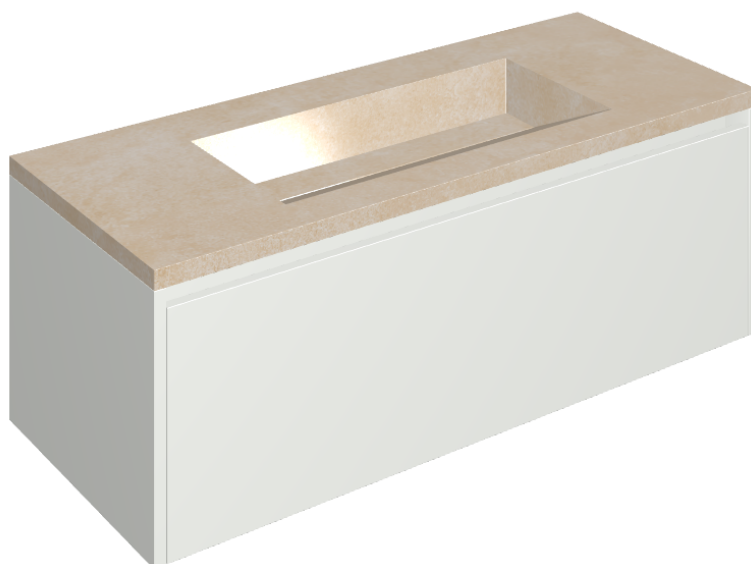

SCHEDA DI CONFIGURAZIONE

Cod. art.:

620810000022

Fly Air

Washbasin 120 White

Rivestimento del
prodotto

Materia Magnesio
Cerato

I colori e le altre caratteristiche estetiche delle piastrelle presenti nelle illustrazioni presenti sul sito sono puramente indicativi. Guarda sempre i campioni di persona prima dell'acquisto.