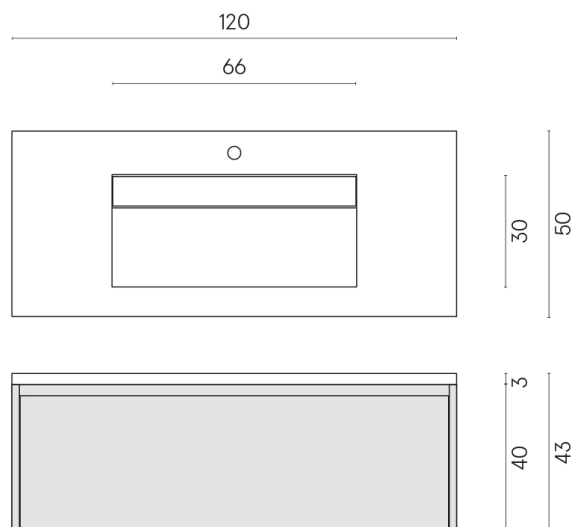

SCHEDA DI CONFIGURAZIONE

Cod. art.: 620810000017

Fly Air

Washbasin 120 Wood

Rivestimento del
prodotto

Materia Helio Cerato

I colori e le altre caratteristiche estetiche delle piastrelle presenti nelle illustrazioni presenti sul sito sono puramente indicativi. Guarda sempre i campioni di persona prima dell'acquisto.