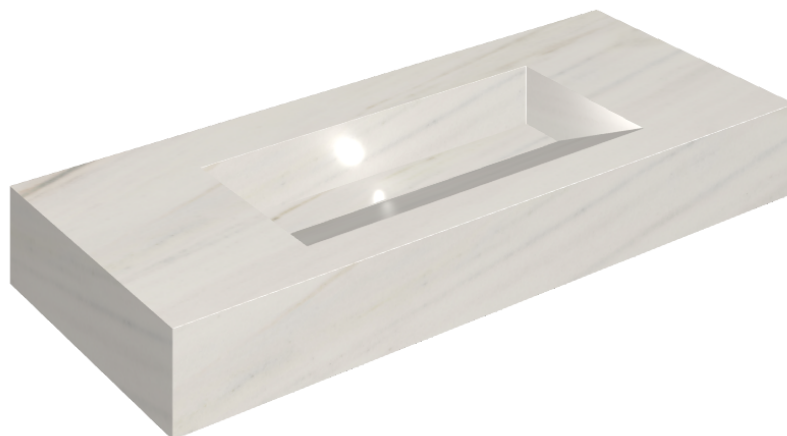

## Washbasin 120

**Rivestimento del prodotto**

Charme Extra Lasa Naturale

I colori e le altre caratteristiche estetiche delle piastrelle presenti nelle illustrazioni presenti sul sito sono puramente indicativi. Guarda sempre i campioni di persona prima dell'acquisto.