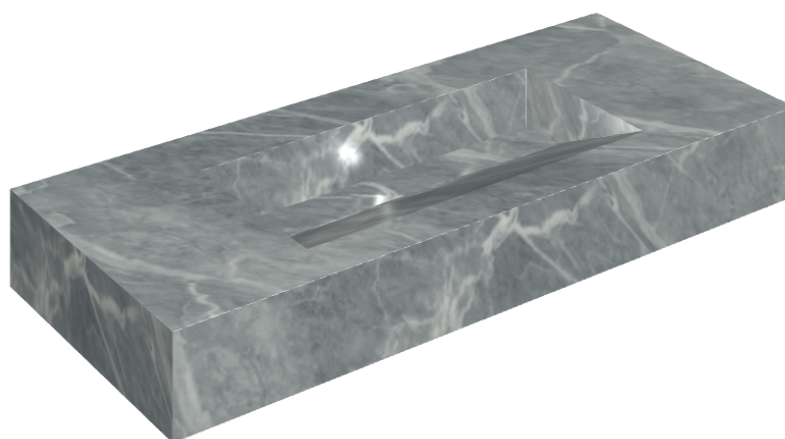

SCHEDA DI CONFIGURAZIONE

Cod. art.: 620810000012

Fly Evo

Washbasin 120

Rivestimento del prodotto

Charme Extra Atlantic Lux

I colori e le altre caratteristiche estetiche delle piastrelle presenti nelle illustrazioni presenti sul sito sono puramente indicativi. Guarda sempre i campioni di persona prima dell'acquisto.