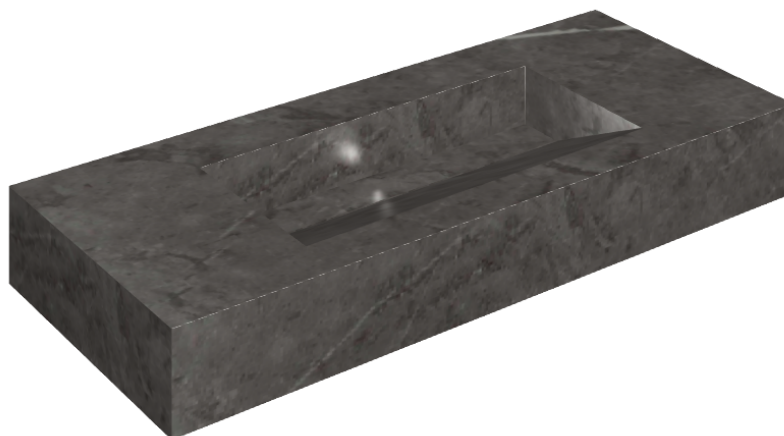

## Washbasin 120

Rivestimento del  
prodotto

Charme Evo Antracite  
Naturale

I colori e le altre caratteristiche estetiche delle piastrelle presenti nelle illustrazioni presenti sul sito sono puramente indicativi. Guarda sempre i campioni di persona prima dell'acquisto.