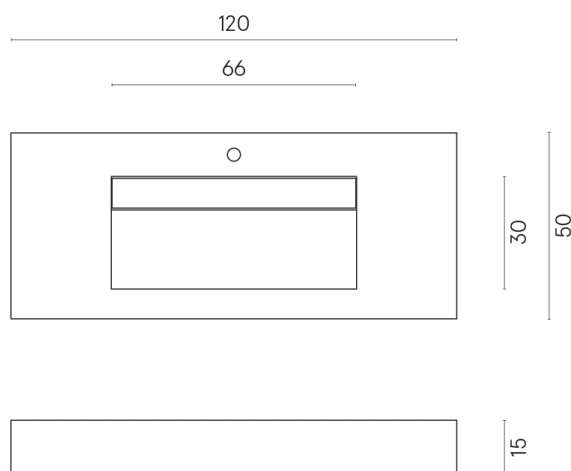

SCHEMA DI CONFIGURAZIONE

Cod. art.:

620810000012

Fly Evo

Washbasin 120

Rivestimento del
prodottoMateria Titanio
Naturale

I colori e le altre caratteristiche estetiche delle piastrelle presenti nelle illustrazioni presenti sul sito sono puramente indicativi. Guarda sempre i campioni di persona prima dell'acquisto.