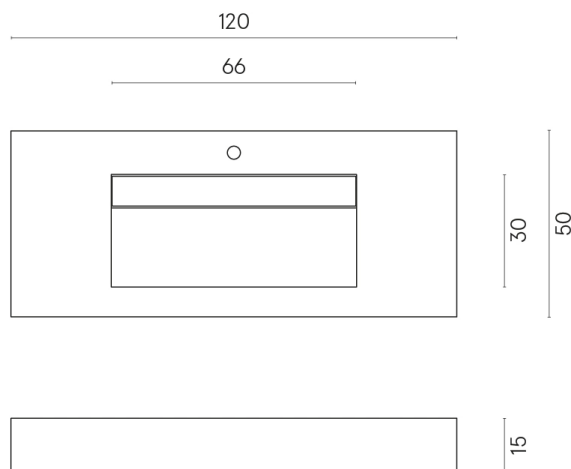

SCHEDA DI CONFIGURAZIONE

Cod. art.: 620810000012

Fly Evo

Washbasin 120

Rivestimento del
prodotto

Skyfall Bianco
Paradiso Naturale

I colori e le altre caratteristiche estetiche delle piastrelle presenti nelle illustrazioni presenti sul sito sono puramente indicativi. Guarda sempre i campioni di persona prima dell'acquisto.